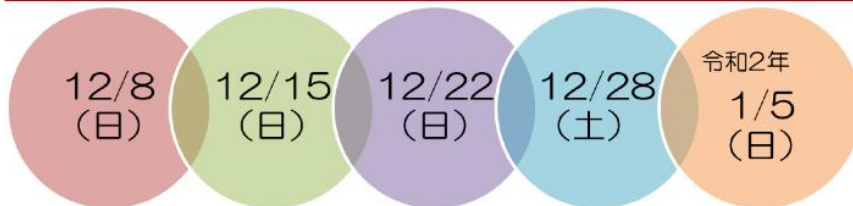

# トワイライトミーティング【要予約】

夜間説明会、個別入試相談会を行います。

下記日程はスクールバスを配車しておりませんのであらかじめご了承ください。  
 駐車場のご用意がありますので自家用車でのご来校も可能です。

18:00～ 学校説明会  
 個別入試相談会

## 学校説明会の流れ

1	秋草の目指す教育
2	4つのコース制
3	令和2年度入試成績基準
4	奨学金・補助金の説明
5	個別入試相談会

※個別入試相談会のみ参加でも結構です。(個別入試相談会には成績のわかる資料をご持参ください。)

# 個別入試相談会【要予約】

個別に学校生活と入試について相談ができます。

10:00～15:00の間に30分間隔でご予約できます。下記日程のスクールバスは  
 新所沢駅西口のみ配車となりますのであらかじめご了承ください。

※個別入試相談会には成績のわかる資料をご持参ください。  
 ※12/28・1/5の個別入試相談は12:30までとさせていただきます。