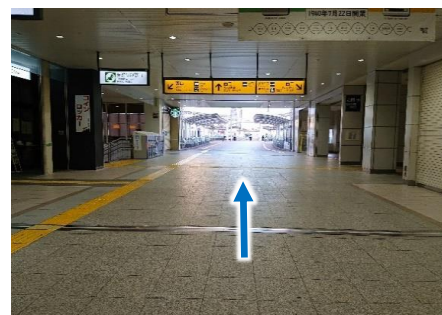

川越駅からバス停(秋草学園行きスクールバス乗り場)までの案内図

① 改札(東上線またはJR)を出て西口(左)に曲がります。

② つきあたりまでまっすぐ進みます。

③ つきあたりまでまっすぐ進みます。

④ つきあたりを左に進みます。

⑤ 階段を下ります。

⑥ ②番停留所にスクールバスが停車します。

⑦ バス停から駅方向を見た画像です。