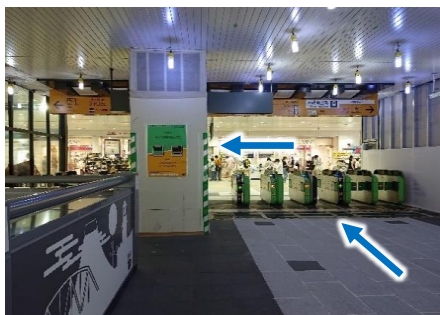

川越駅からバス停(秋草学園行きスクールバス乗り場)までの案内図

① 改札(東上線またはJR)を出て西口(左)に曲がります。

② つきあたりまでまっすぐ進みます。

③ つきあたりまでまっすぐ進みます。

④ つきあたりを左に進みます。

⑤ 階段を下ります。

⑥ ②番停留所にスクールバスが停車します。

⑦ バス停から駅方向を見た画像です。