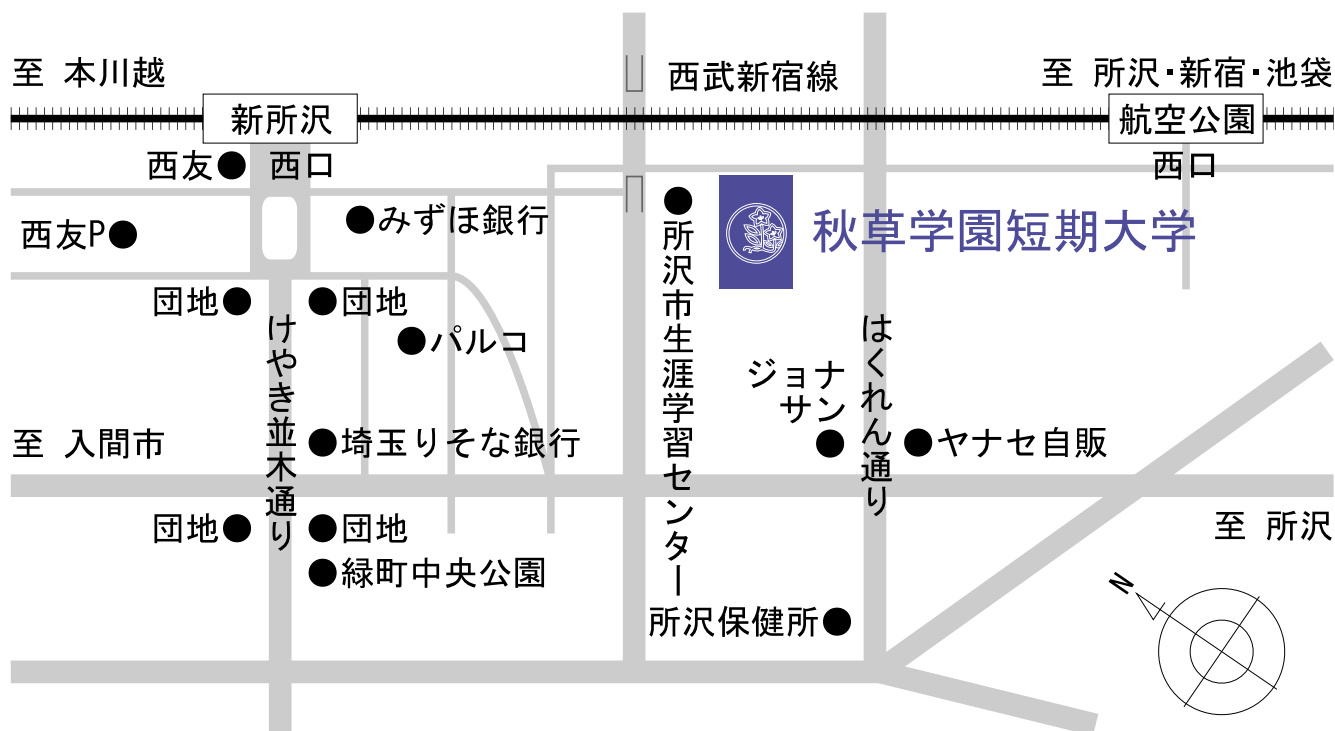

# 秋草学園短期大学 アクセスマップ

## 交通アクセス

西武新宿線「新所沢」西口

または「航空公園」西口下車徒歩8分

- 「西武新宿」から「航空公園」まで36分
- 「高田馬場」から「航空公園」まで34分
- 「本川越」から「新所沢」まで18分