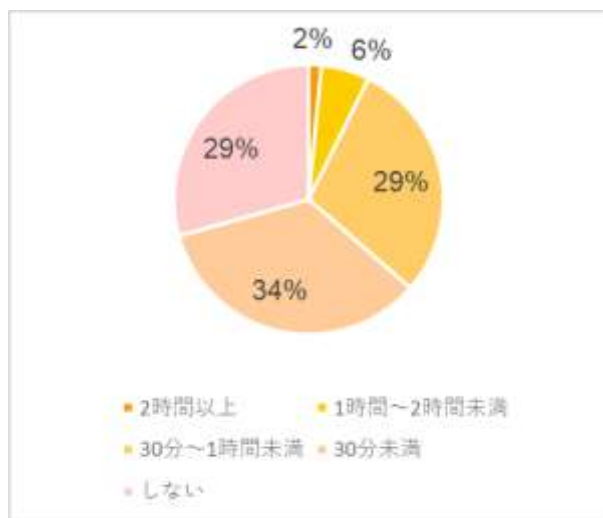

学修時間・学修実態 (2019 年度)

学内で予習

学外で予習

学内で課題や復習

学外で課題や復習

読書

図書館利用