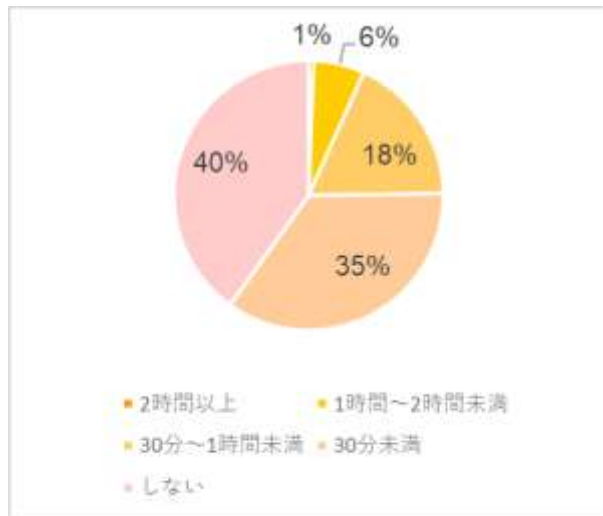

学修時間・学修実態 (2019 年度)

学内で予習

学外で予習

学内で課題や復習

学外で課題や復習

読書

図書館利用