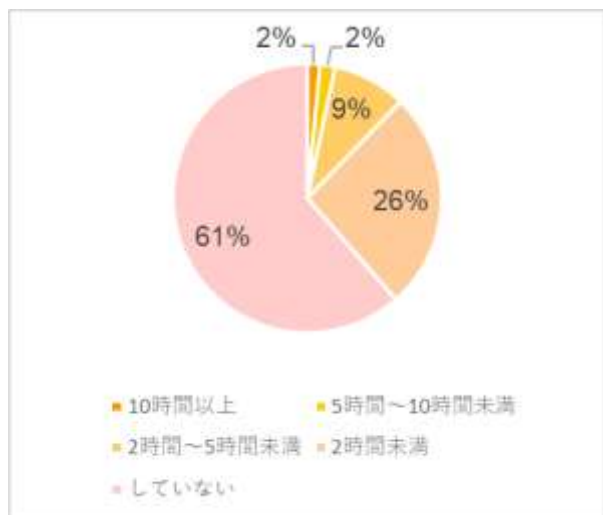

学修時間・学修実態 (2019 年度)

学内で予習

学外で予習

学内で課題や復習

学外で課題や復習

読書

図書館利用