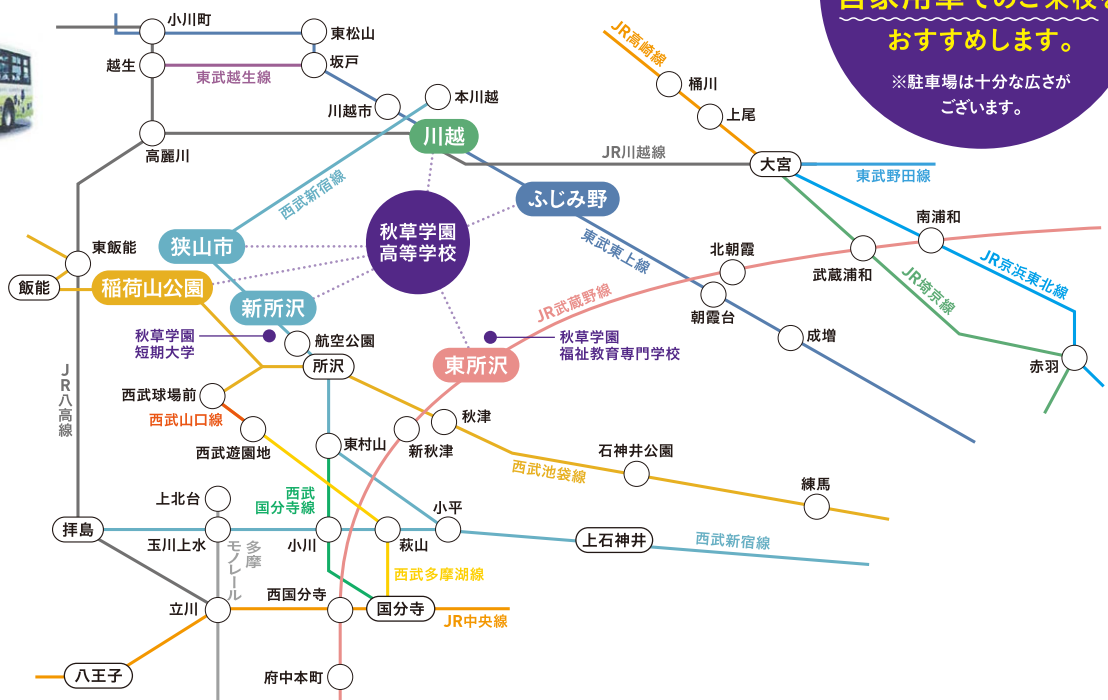

## 路線バス

西武新宿線

新所沢駅 東口 路線バス

2番のりば 西武フラワーヒル行き「秋草学園高校 経由」にご乗車ください。

秋草学園高等学校

## スクールバス発着駅の乗車案内

全方面駅からの直通運行になります。各イベントのバス配車は、各ページにてご確認ください。

詳しくはこちら

<p>西武新宿線 新所沢駅 西口</p>  <p>秋草学園高等学校 乗車時間：15分</p>	<p>西武池袋線 稲荷山公園駅 北口</p>  <p>秋草学園高等学校 乗車時間：25分</p>	<p>西武新宿線 狭山市駅 東口</p>  <p>秋草学園高等学校 乗車時間：15分</p>	<p>JR川越線 埼京線 東武東上線 川越駅 西口</p>  <p>秋草学園高等学校 乗車時間：30分</p>	<p>東武東上線 ふじみ野駅 東口</p>  <p>秋草学園高等学校 乗車時間：30分</p>	<p>JR武蔵野線 東所沢駅</p>  <p>秋草学園高等学校 乗車時間：25分</p>
---	---	---	---	--	---